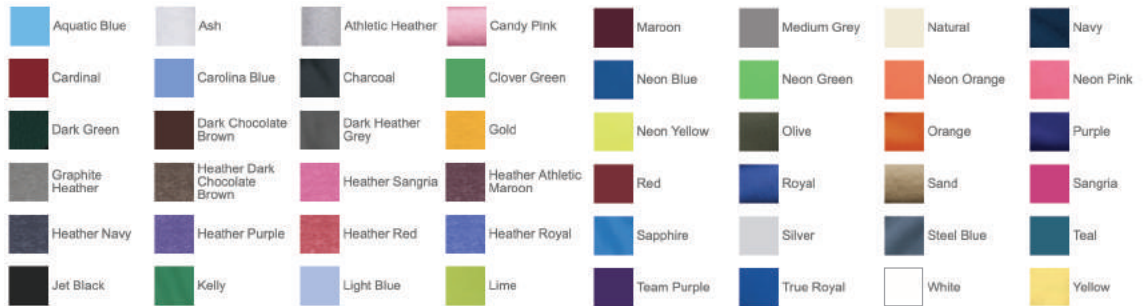

\$12.00 (YS-YXL)

YS	YM	YL	YXL	TOTAL

Colors Available:

**PC78 UNISEX
CREWNECK SWEATSHIRT**

\$15.00 (SXL)
\$18.00 (2XL)

AS	AM	AL	AXL	A2XL	TOTAL

Colors Available:

**PC90Y YOUTH
CREWNECK SWEATSHIRT**

\$14.00 (YS-YXL)

YS	YM	YL	YXL
<input type="text"/>	<input type="text"/>	<input type="text"/>	<input type="text"/>

TOTAL
<input type="text"/>

Colors Available:

**PC78H MEN'S
HOODED SWEATSHIRT**

\$19.00 (S-XL)

\$22.00 (2XL)

AS	AM	AL	AXL	A2XL
<input type="text"/>	<input type="text"/>	<input type="text"/>	<input type="text"/>	<input type="text"/>

TOTAL
<input type="text"/>

Colors Available:

**PC90YH YOUTH
HOODED SWEATSHIRT**

AS	AM	AL	AXL	A2XL
<input type="text"/>	<input type="text"/>	<input type="text"/>	<input type="text"/>	<input type="text"/>

TOTAL
<input type="text"/>

Colors Available: