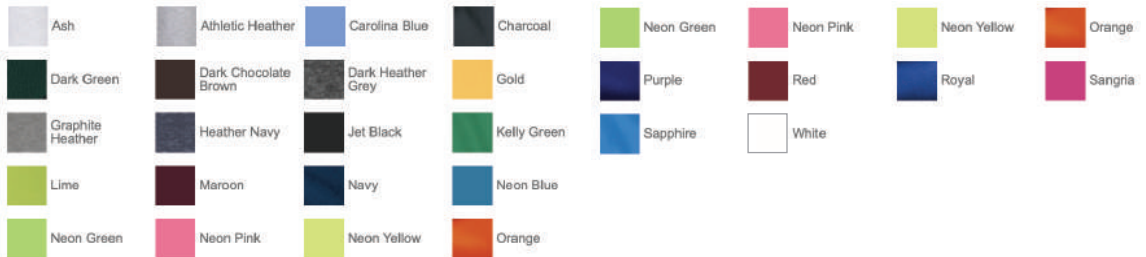

Colors Available: